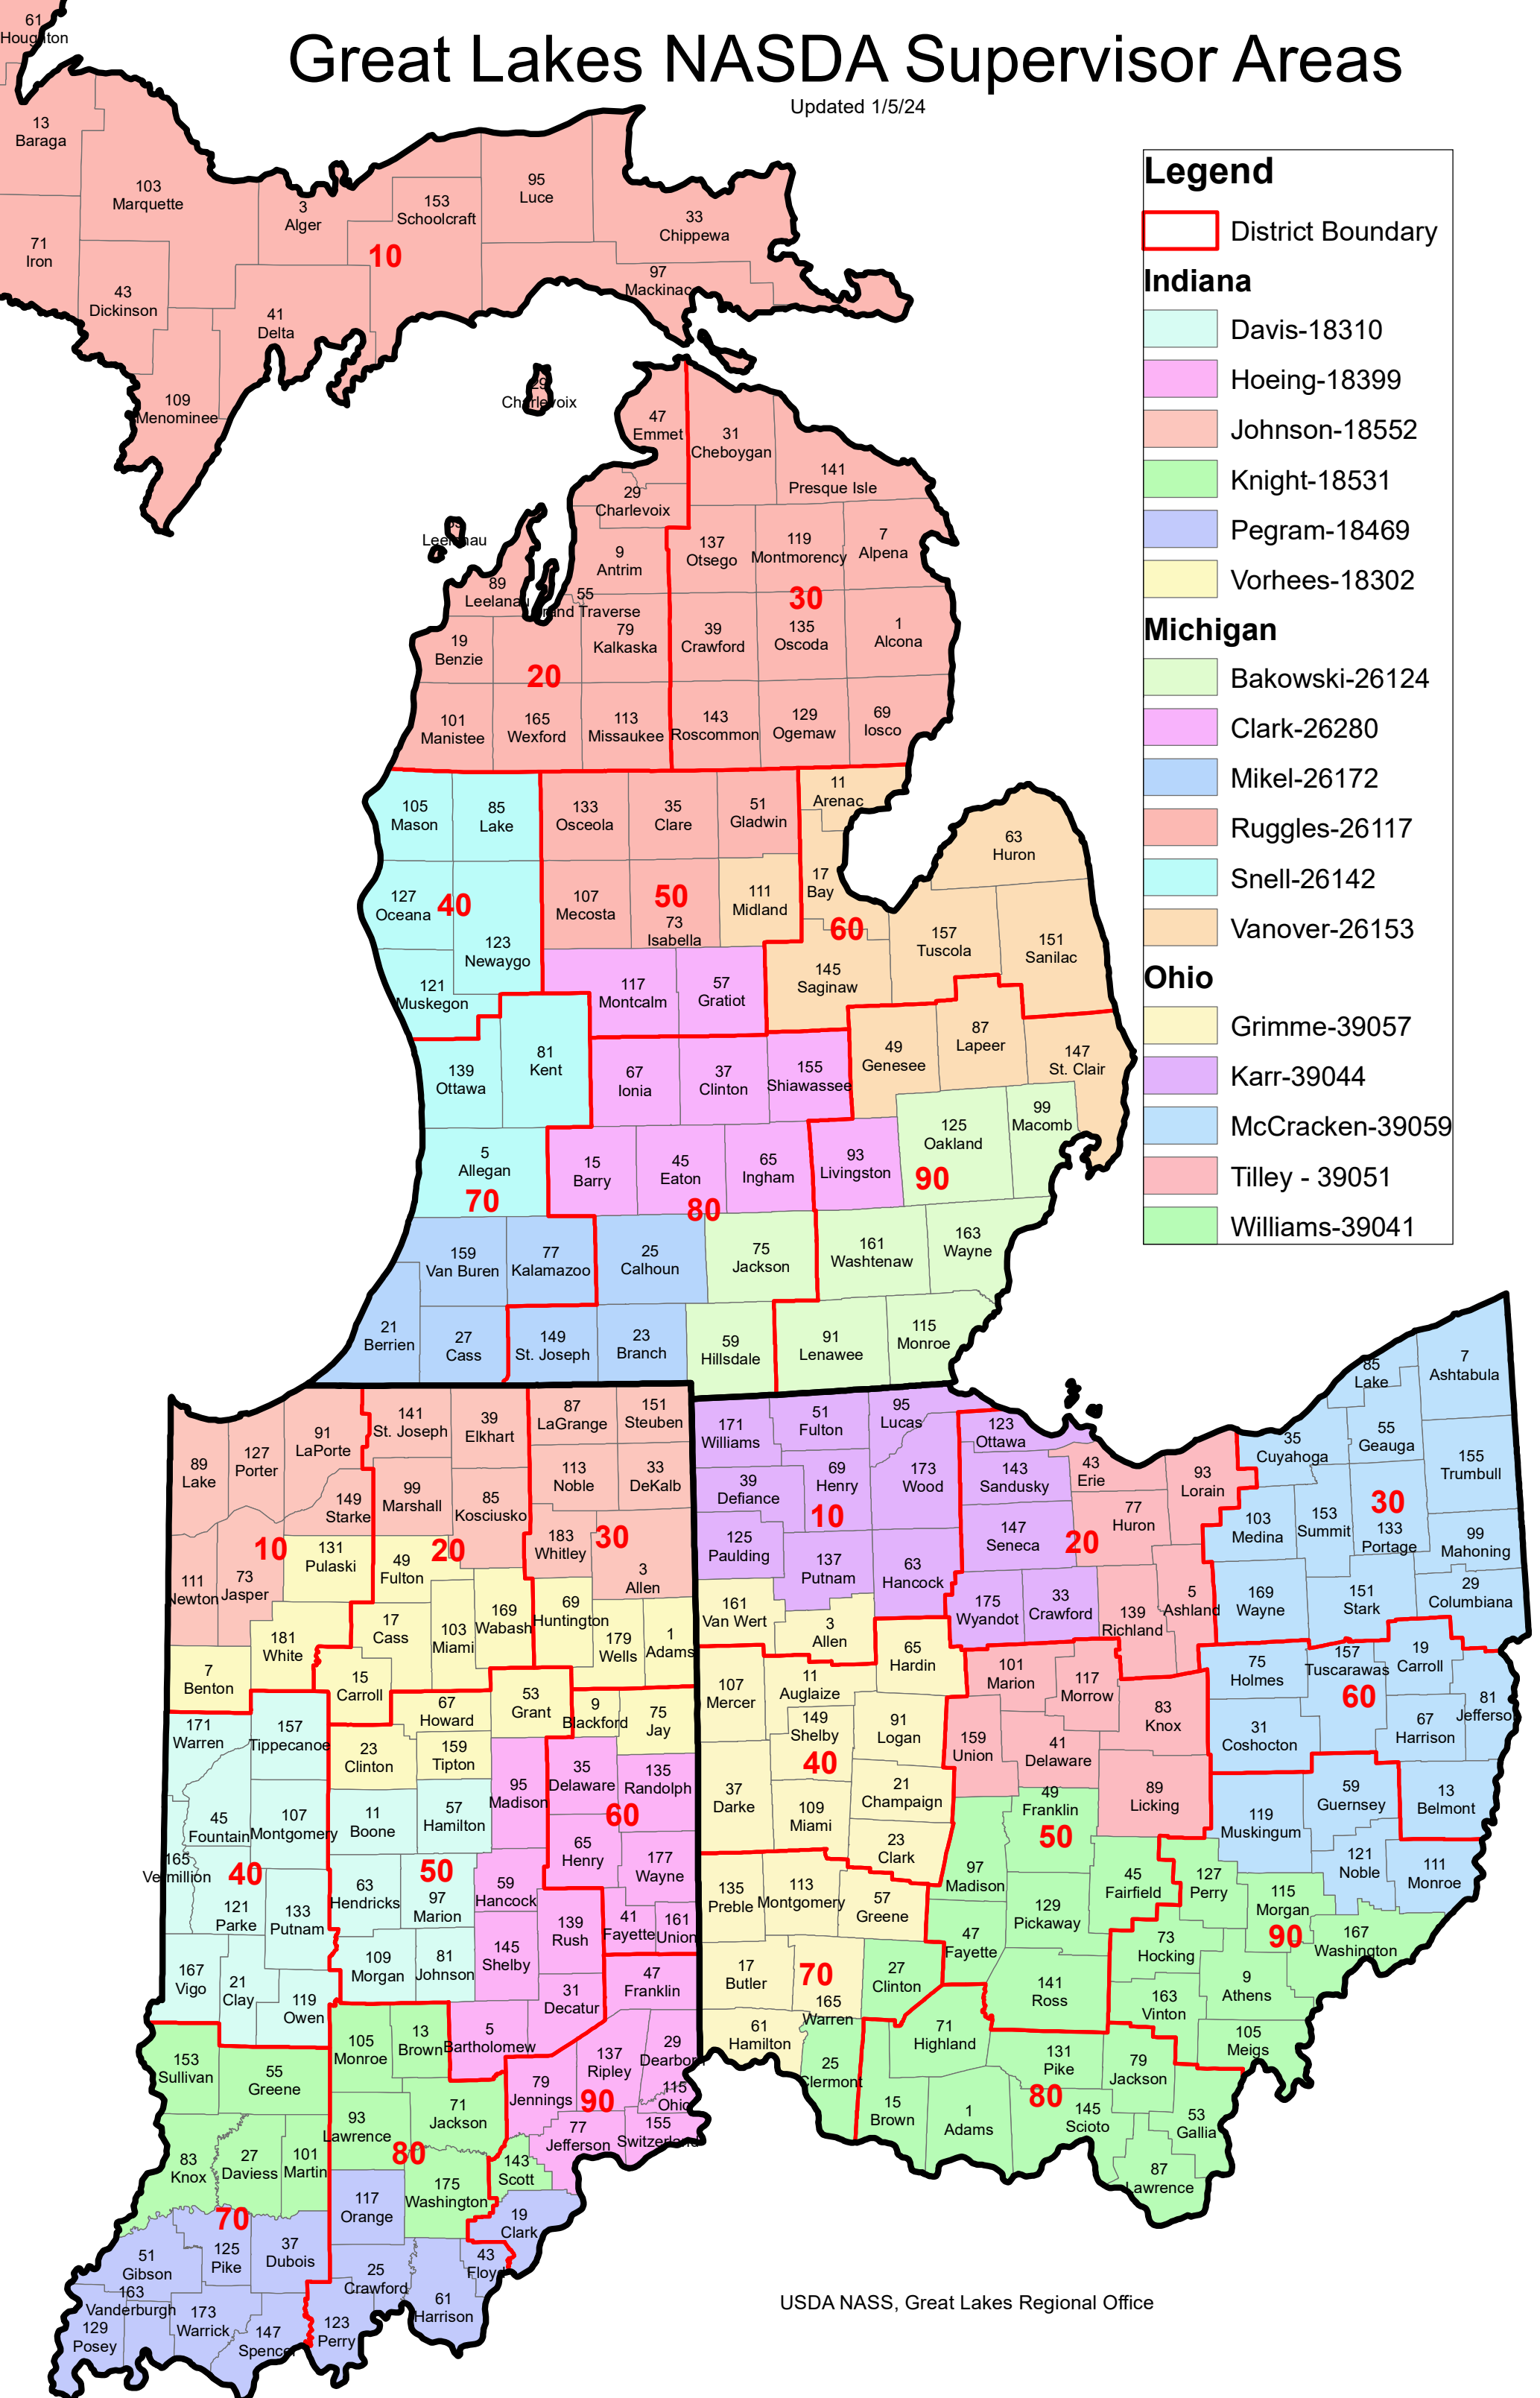

Great Lakes NASDA Supervisor Areas

Updated 1/5/24

Legend

District Boundary

Indiana

- Davis-18310
- Hoeing-18399
- Johnson-18552
- Knight-18531
- Pegram-18469
- Vorhees-18302

Michigan

- Bakowski-26124
- Clark-26280
- Mikel-26172
- Ruggles-26117
- Snell-26142
- Vanover-26153

Ohio

- Grimme-39057
- Karr-39044
- McCracken-39059
- Tilley - 39051
- Williams-39041